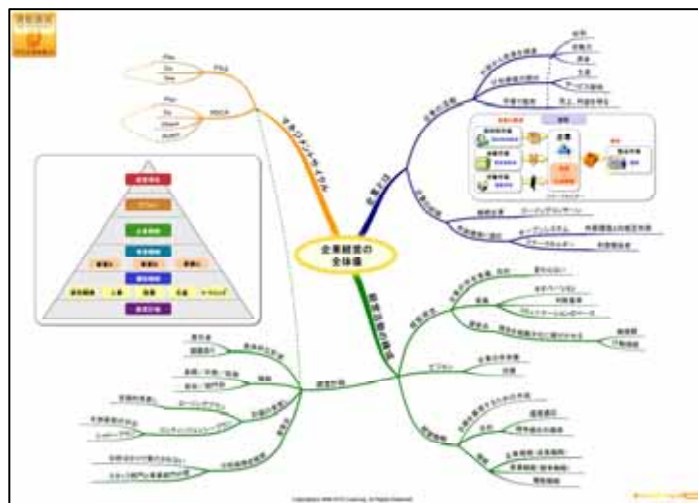

<中小企業診断士 通勤講座 WEB サイト> <http://manabiz.jp/>

通勤講座 WEB サイト

通勤講座ロゴ

「中小企業診断士 通勤講座」の特長

通勤電車で無理なく継続学習

従来の通学・通信講座では、テキストが厚く、覚えるポイントを絞り込む必要があるため、自分で時間をかけてカードやサブノートなどの教材を作成して学習することが一般的でした。しかし、中小企業診断士の試験範囲は非常に広いため、途中で挫折してしまうケースが多いという問題がありました。

「中小企業診断士 通勤講座」では分厚いテキストの代わりに、音声講座とコンパクトな学習マップで学習するため、自分で教材を作成する必要がなく、いつでもどこでも学習できます。これにより、忙しい方でも通勤時間やすきま時間で学習できるため、無理なく学習を継続することができます。

2倍速音声&学習マップによる効率的学習法

知識をインプットするには音声講座を活用します。はじめは通常速度の音声講座で学習し、次に2倍速の音声講座でくり返し復習することで短期間で記憶が定着します。

また、知識を整理するために学習マップと呼ばれる図を活用します。学習マップでは、知識の関連付けや体系化を行うことができます。丸暗記ではなく、整理・関連付けして記憶することで、1次試験だけでなく2次試験の事例問題にも対応できる実力をつけることができます。

学習マップ教材

学びたい講座を自分のペースで

「中小企業診断士 通勤講座」では、テーマごとに講座を購入し、受講することができます。これにより必要な講座を自分のペースで受講することができます。苦手な部分だけを受講することもできるため経済的です。